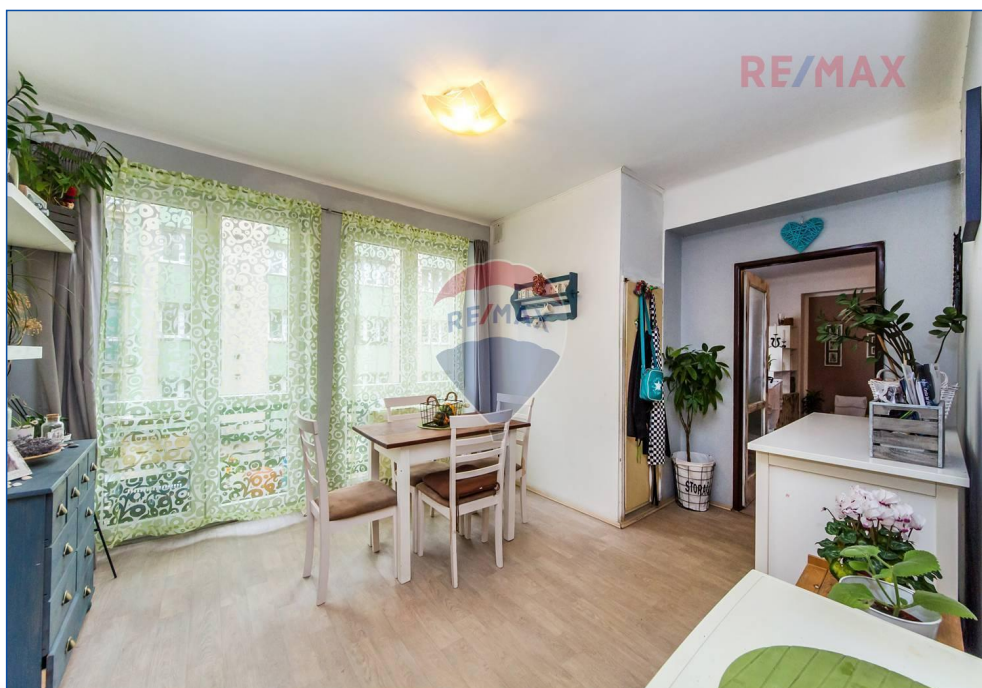

Prodej

4 650 000,- Kč
(za nemovitost)

Ref. č.: 205-N03824

Dovoluji si Vám nabídnout prodej prostorného bytu 2+1 o velikosti 73 m² v ulici Na louži, Praha 10 - Vršovice. K bytu náleží malý balkón a sklep.

Byt je po částečné rekonstrukci obývacího pokoje, zbylá část bytu je určena k rekonstrukci.

Byt se v osobním vlastnictví a nachází ve 3.NP cihlového domu s výtahem. Dům prochází rekonstrukcí, která není zohledněna v PENB - rekonstrukce zadní fasáda, výtah, stoupačky, rozvody. V příštím roce je v plánu oprava přední části fasády domu, zateplení střechy (překlad proběhl v roce 2009) a vnitřní prostory.

V místě je veškerá občanská vybavenost.

Babčický František
RE/MAX Alfa

Tel.: +420 733 679 995
email: frantisek.babcicky@re-max.cz

www.remaxalfa.cz