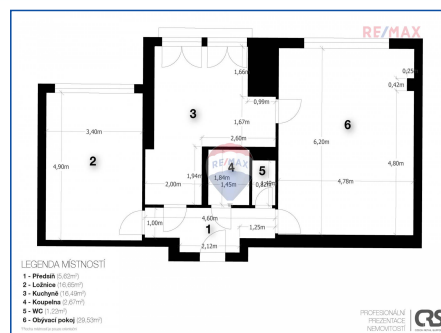

Prodej

4 650 000,- Kč
(za nemovitost)

Ref. č.: 205-N03824

Dovoluji si Vám nabídnout prodej prostorného bytu 2+1 o velikosti 73 m² v ulici Na louži, Praha 10 - Vršovice. K bytu náleží malý balkón a sklep.

Byt je po částečné rekonstrukci obývacího pokoje, zbylá část bytu je určena k rekonstrukci.

Byt se v osobním vlastnictví a nachází ve 3.NP cihlového domu s výtahem. Dům prochází rekonstrukcí, která není zohledněna v PENB - rekonstrukce zadní fasáda, výtah, stoupačky, rozvody. V příštím roce je v plánu oprava přední části fasády domu, zateplení střechy (překlad proběhl v roce 2009) a vnitřní prostory.

V místě je veškerá občanská vybavenost.

Babčický František
RE/MAX Alfa

Tel.: +420 733 679 995
email: frantisek.babcicky@re-max.cz

www.remaxalfa.cz