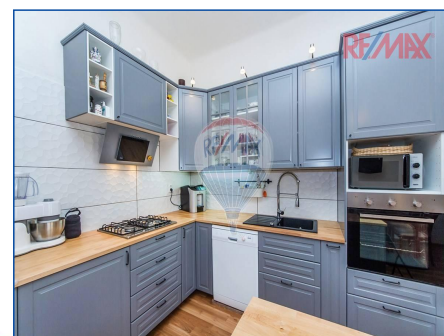

Prodej

6 800 000,- Kč
(za nemovitost)

Ref. č.: 205-N03351

Přijďte se podívat na den otevřených dveří v sobotu 20.5.2017 od 10:00 do 12:00.

Byt bude prodán nejlepší nabídce.

Dovoluji si Vám nabídnout družstevní byt 4+kk (108m²) po rekonstrukci, na adrese Legerova 6/1021, na Vinohradech, Praze 2 - 50m od parku Nad Bělehradskou a začátku Nuselského mostu.

V roce 2016 prošel byt kompletní rekonstrukcí: elektřina, rozvody tv i internetu do každé místnosti, okna, zárubně, voda + odpady, digestoř, ventilátor v koupelně, obklady, podlahy, kuchyňská linka včetně spotřebičů, podhledy na chodbě, WC a koupelně, plynový kotel se zásobníkem včetně rozvodů a radiátorových těles.

Babčický František
RE/MAX Alfa

Tel.: +420 733 679 995
email: frantisek.babcicky@re-max.cz

www.remaxalfa.cz